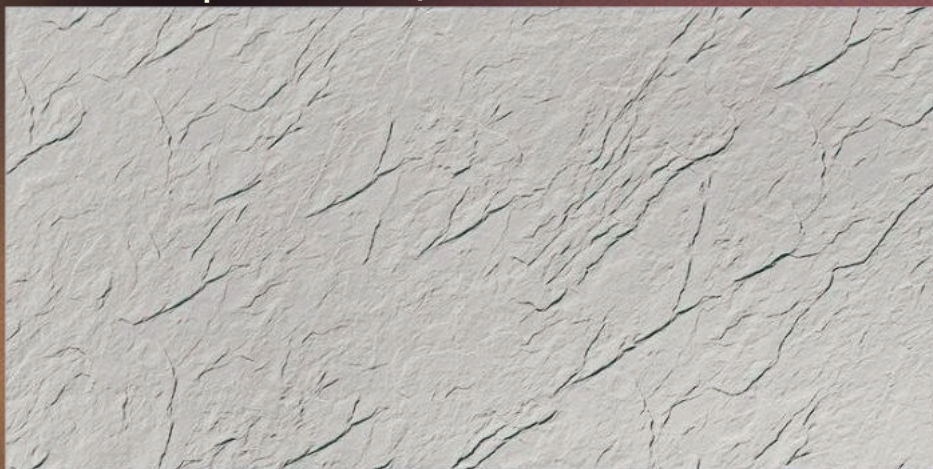

Épaisseur / Dicke: 3-5mm

30CM

60CM

SLATE STONE

BEIGE

SLATE STONE

Épaisseur / Dicke: 2.5-3.5mm

60CM