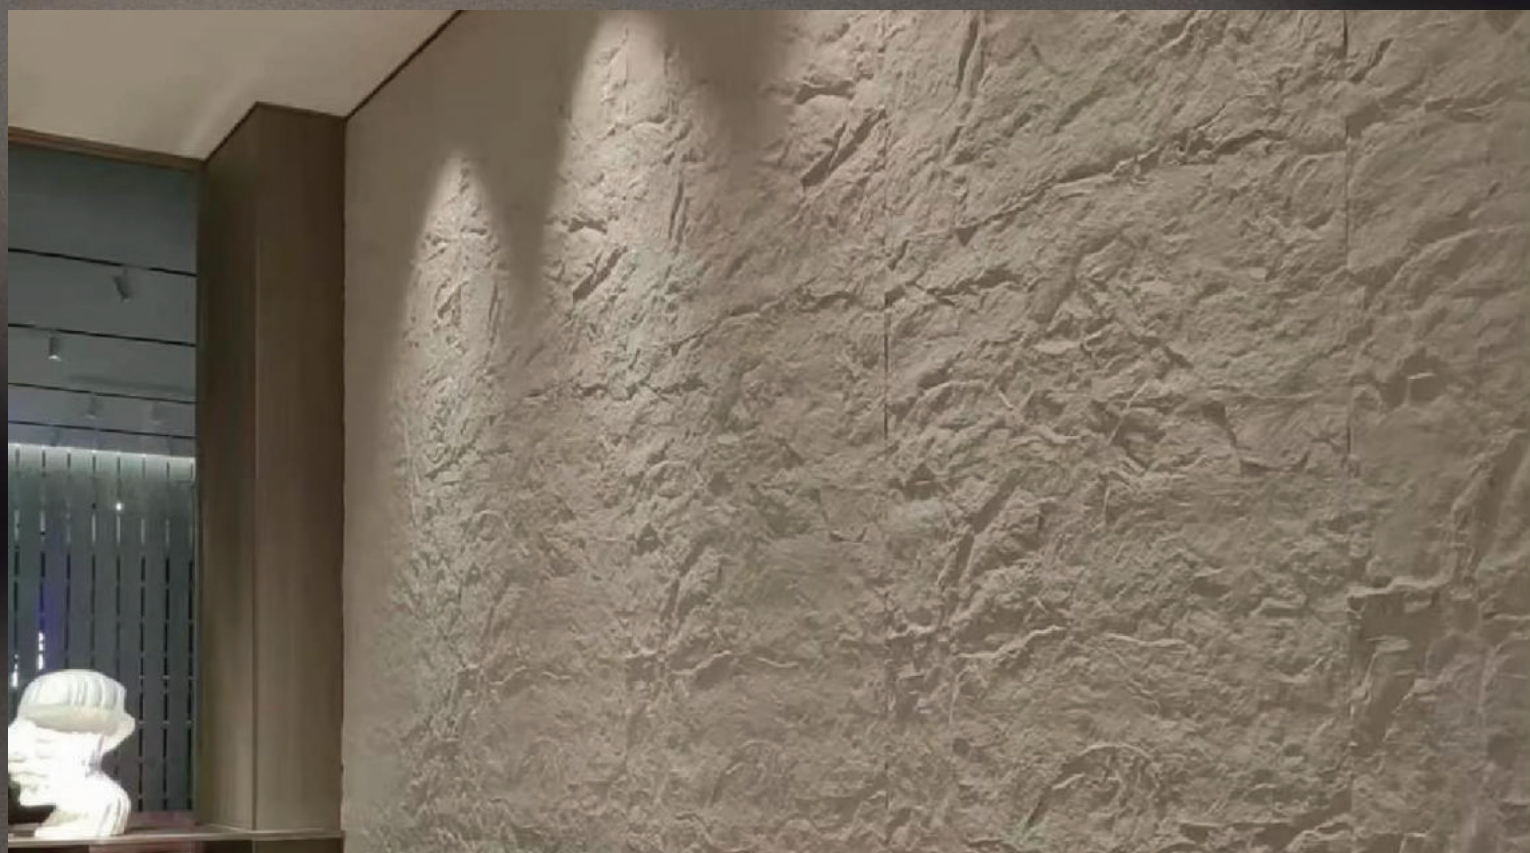

ROCK CUT STONE

BEIGE

DARK
GREY

ROCK CUT STONE

Épaisseur / Dicke: 5-8mm

115CM

300CM

ROCK CUT STONE