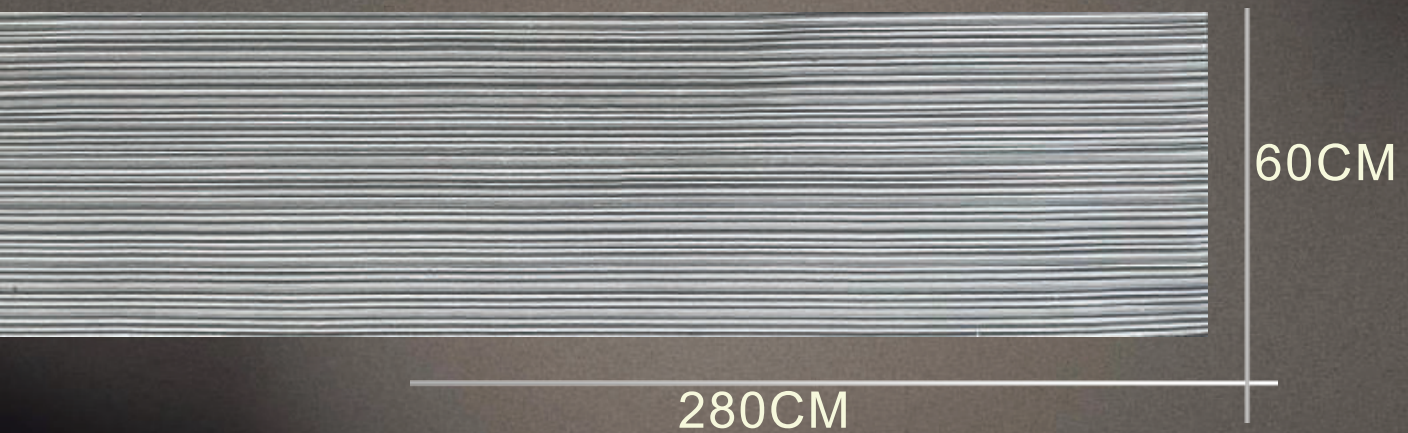

Épaisseur / Dicke: 3-5mm