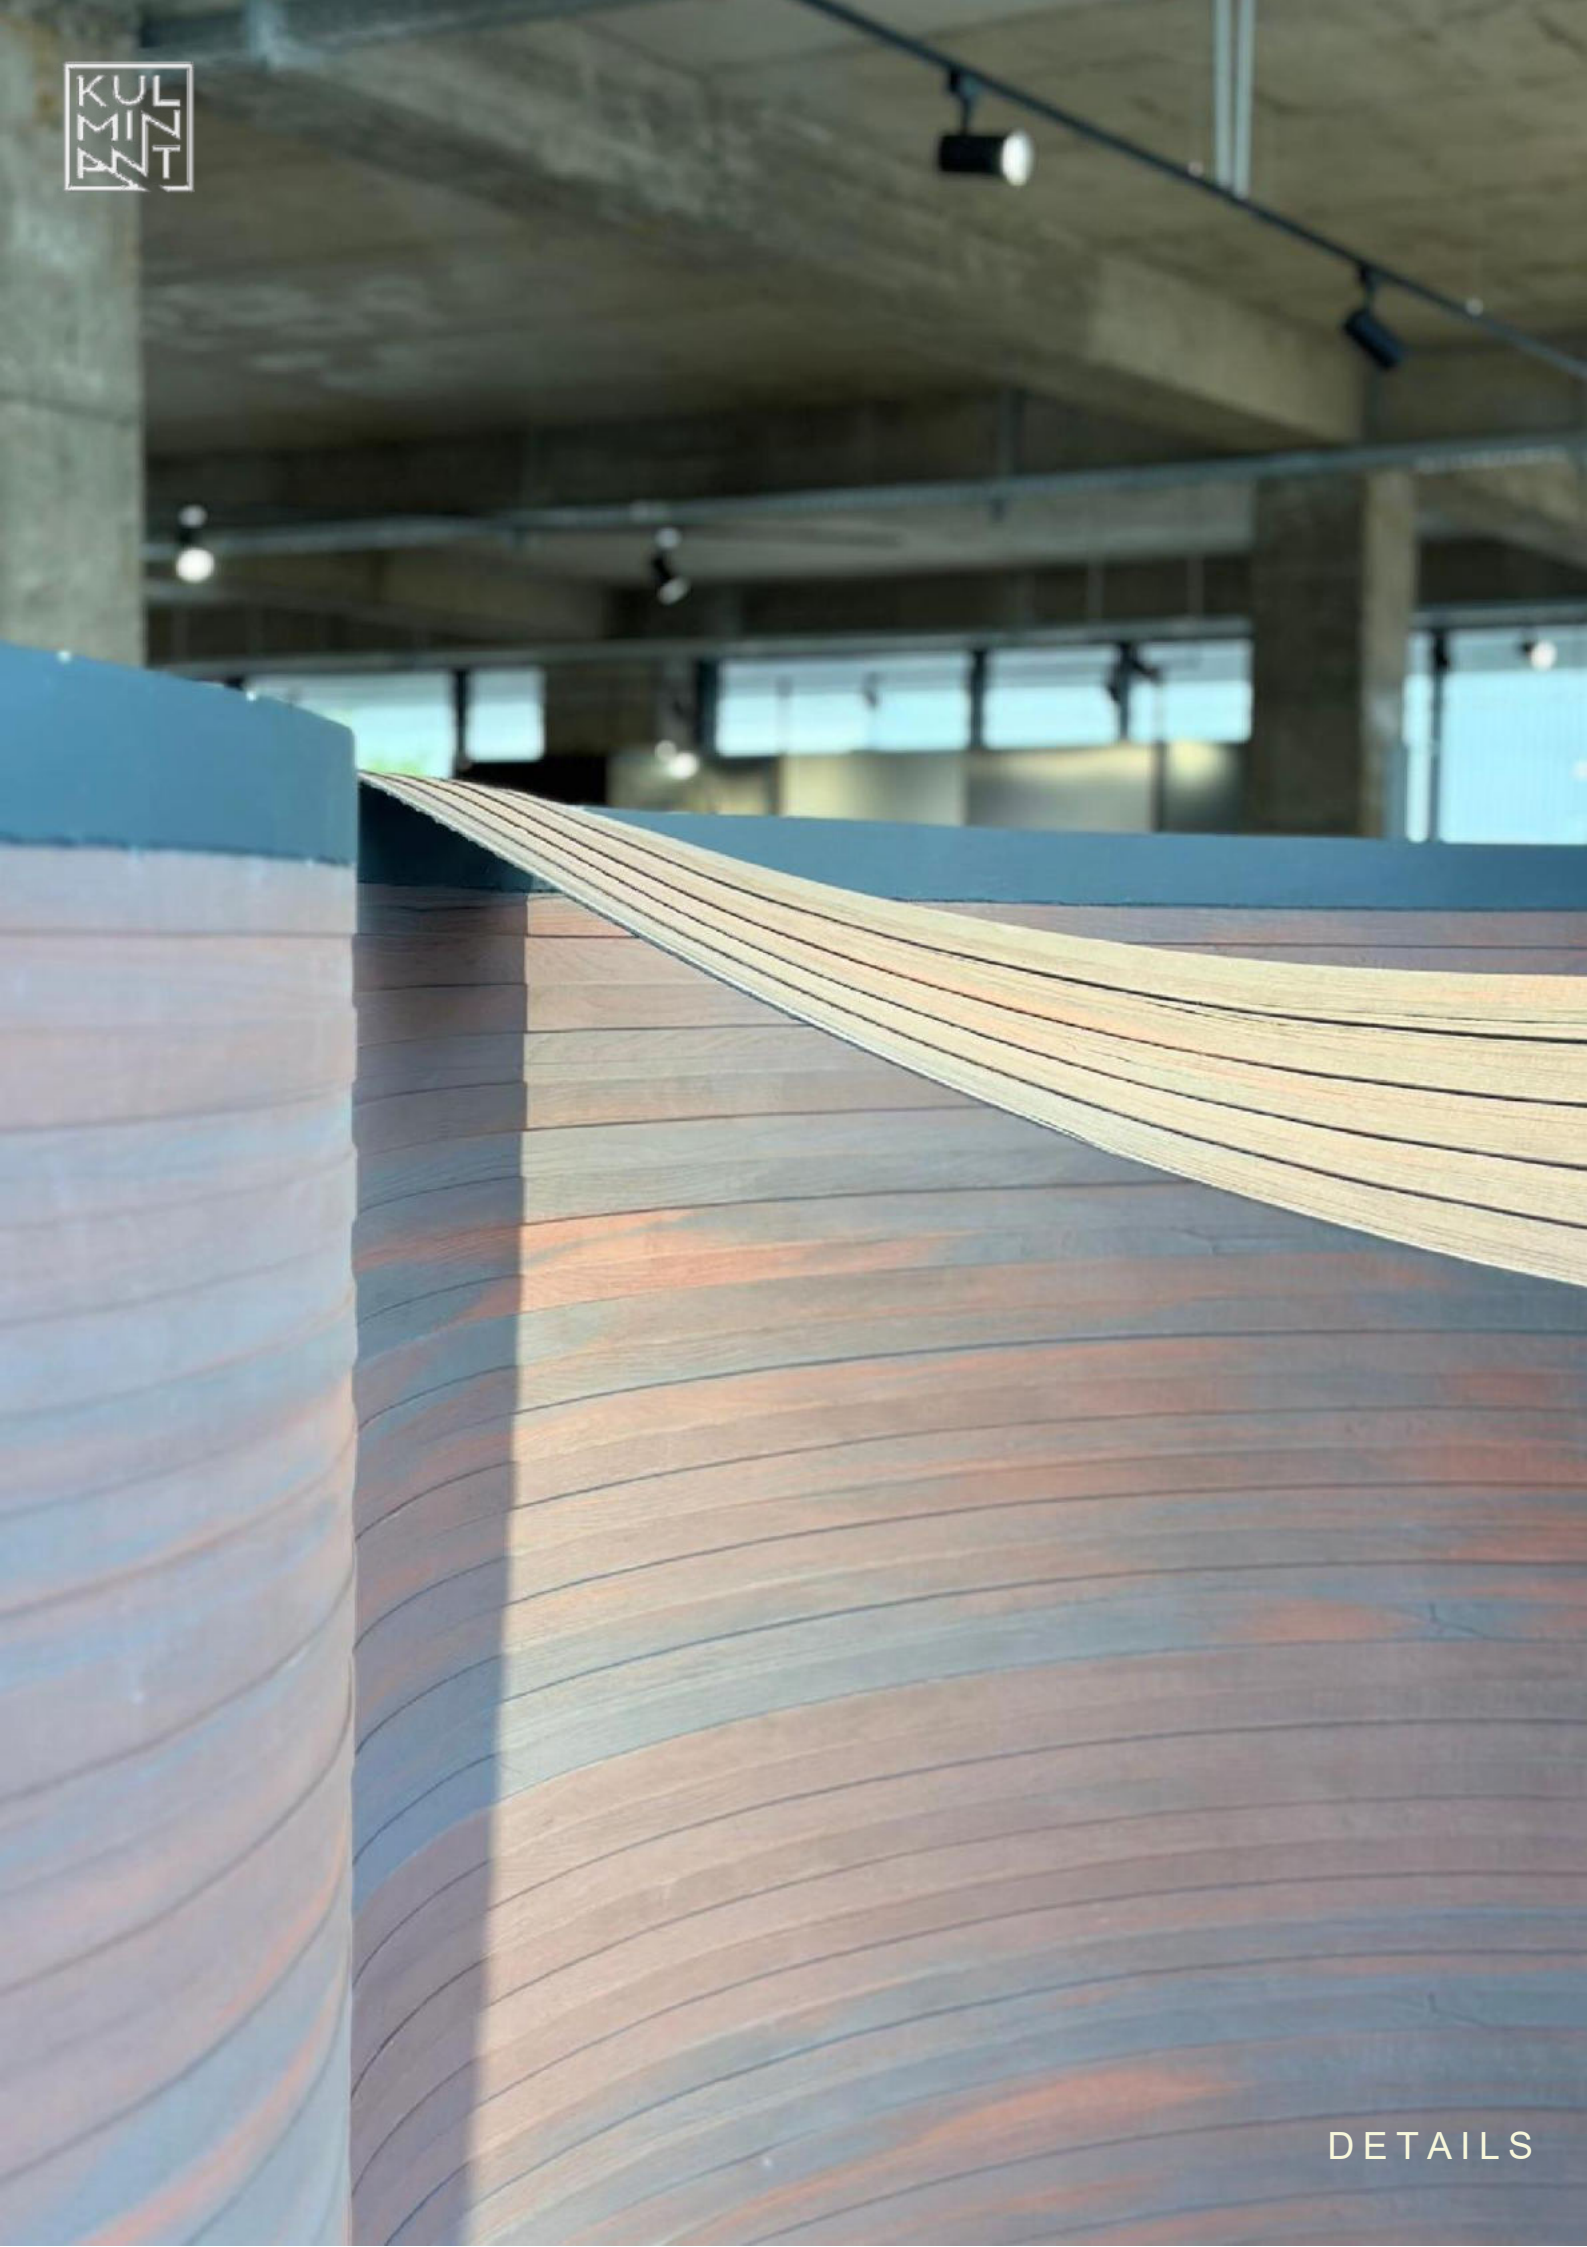

Épaisseur / Dicke: 3-5mm

30CM

290CM

WOOD FENCE

Épaisseur / Dicke: 3-5mm

30CM

290CM

MOONSCAPE STONE