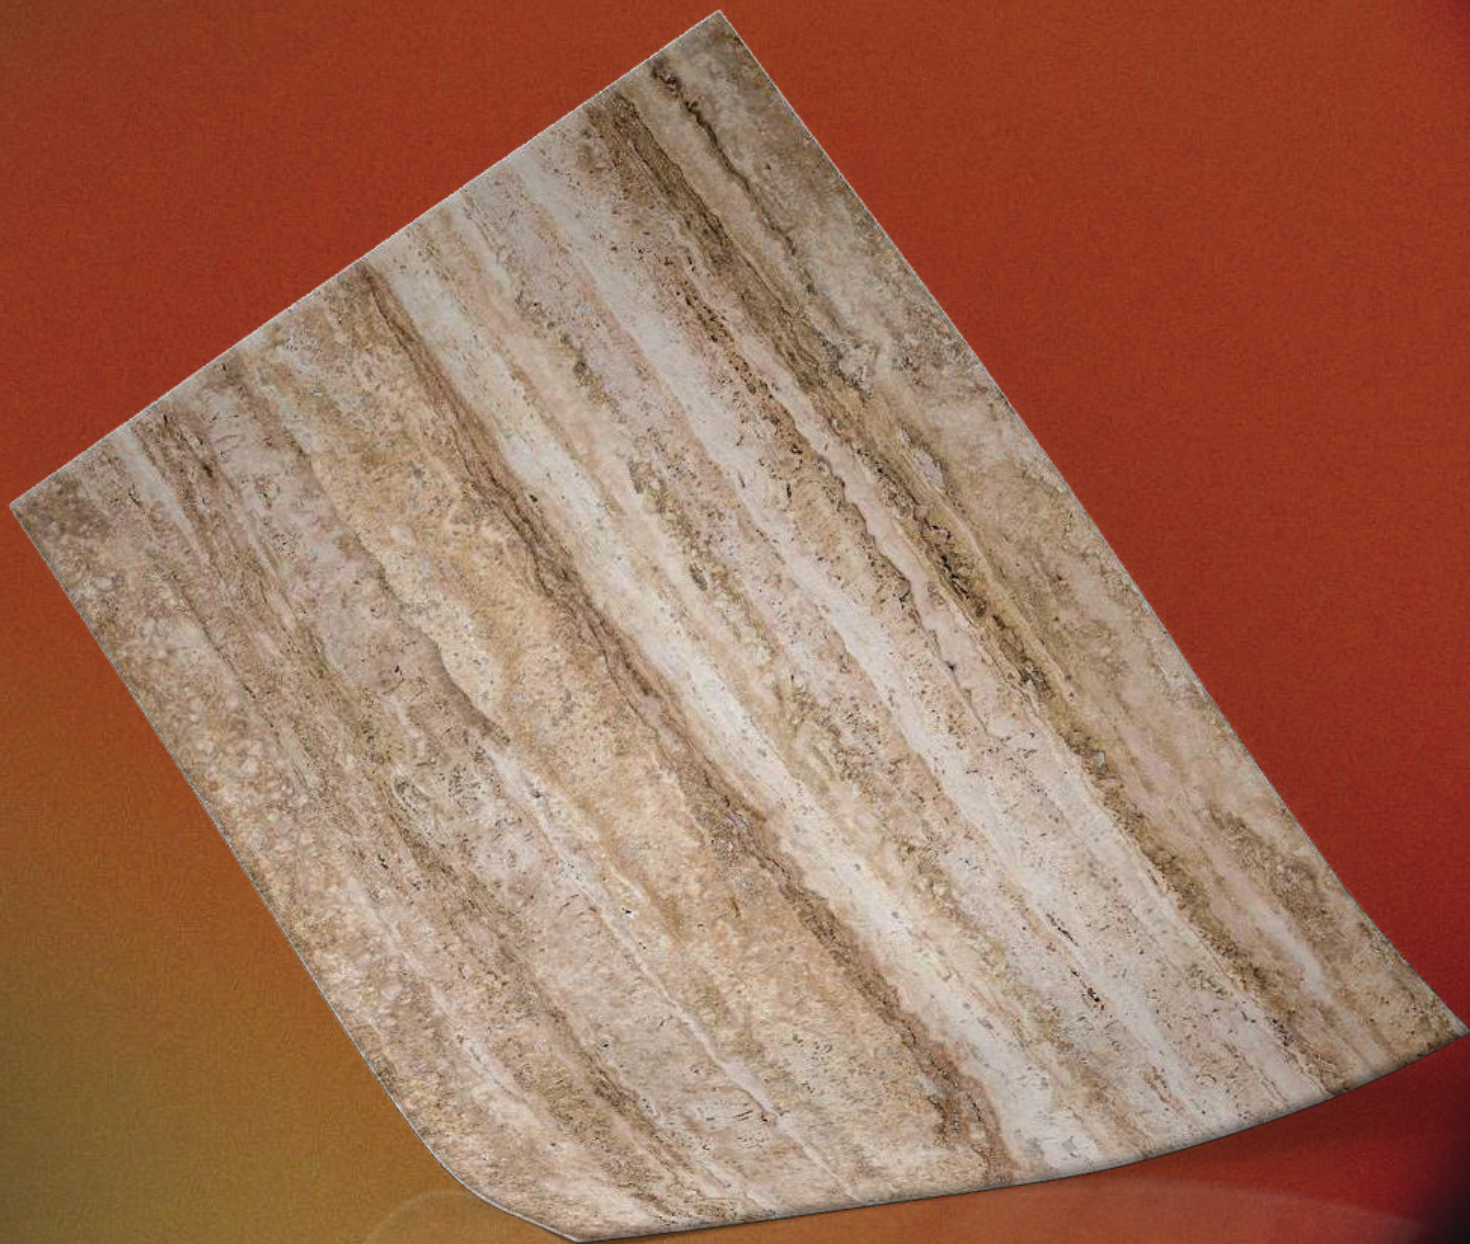

LINEAR TRAVERTINE