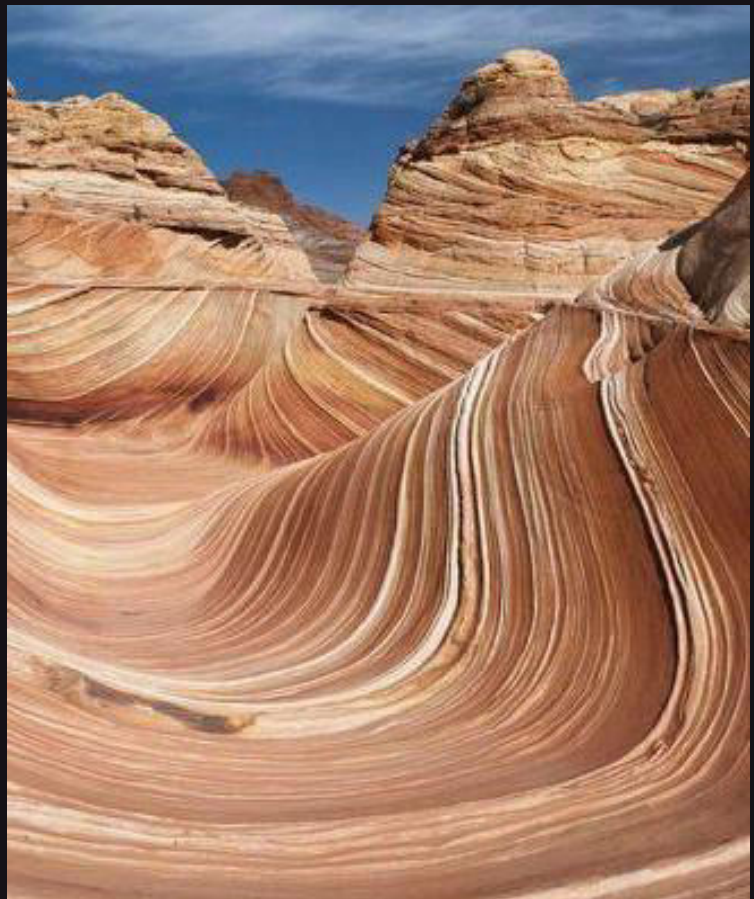

Inspiration