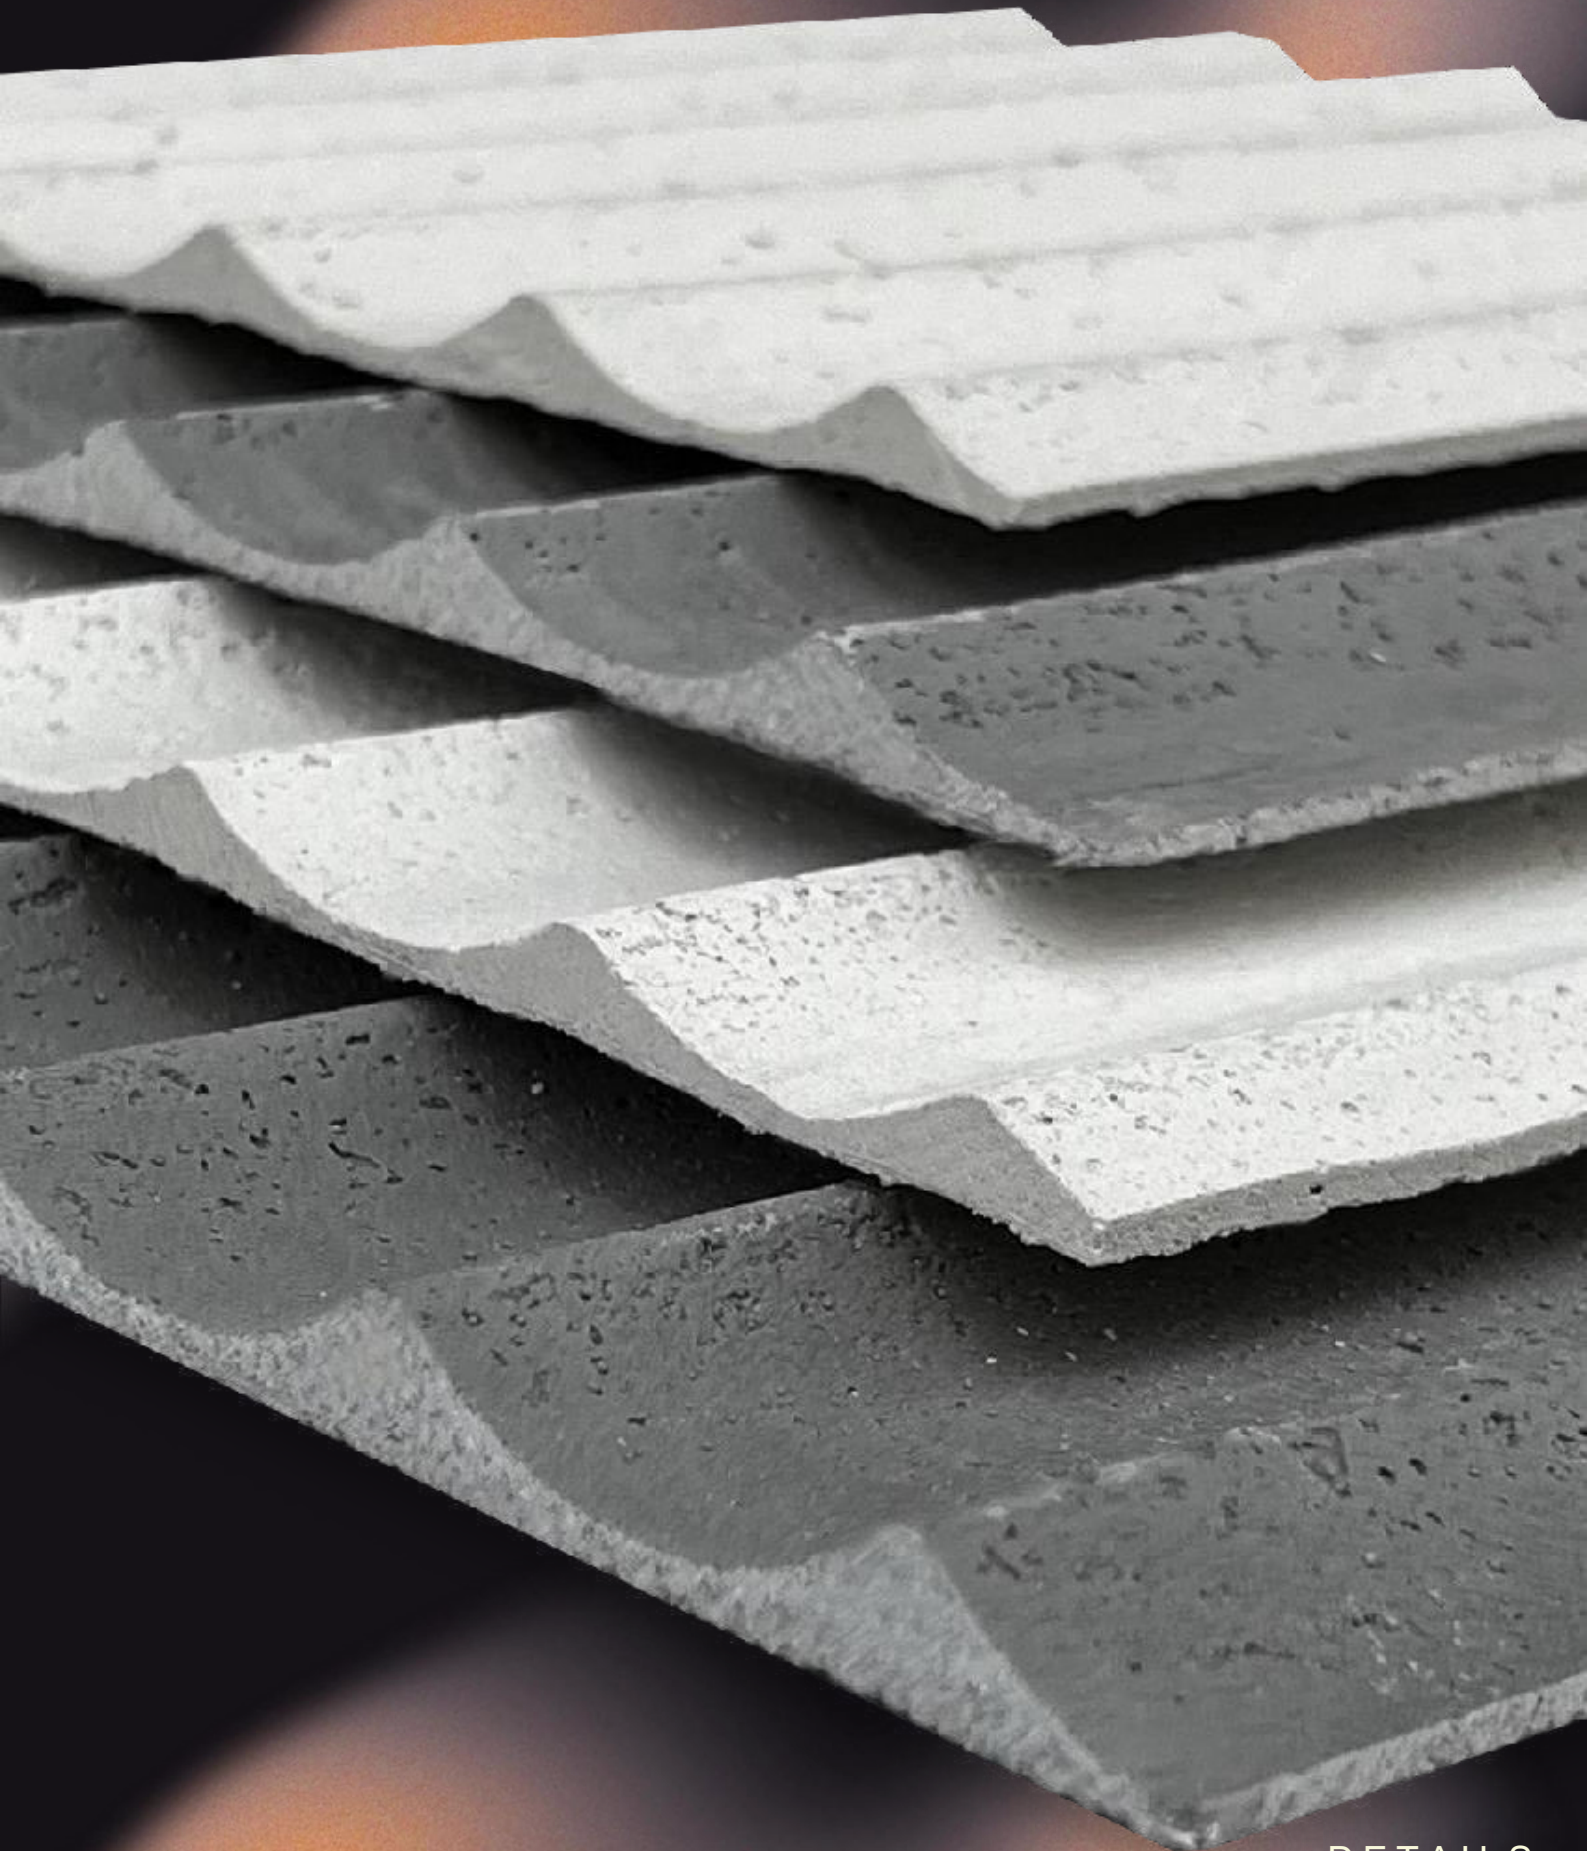

Épaisseur / Dicke: 3-5mm

60CM

280CM

DETAILS

DETAILS

LINESTONE BOARD

BEIGE

DARK
GREY

LINESTONE BOARD

Épaisseur / Dicke: 4-8mm

60CM

240CM

LINESTONE BOARD

Épaisseur / Dicke: 4-8mm

60CM

240CM