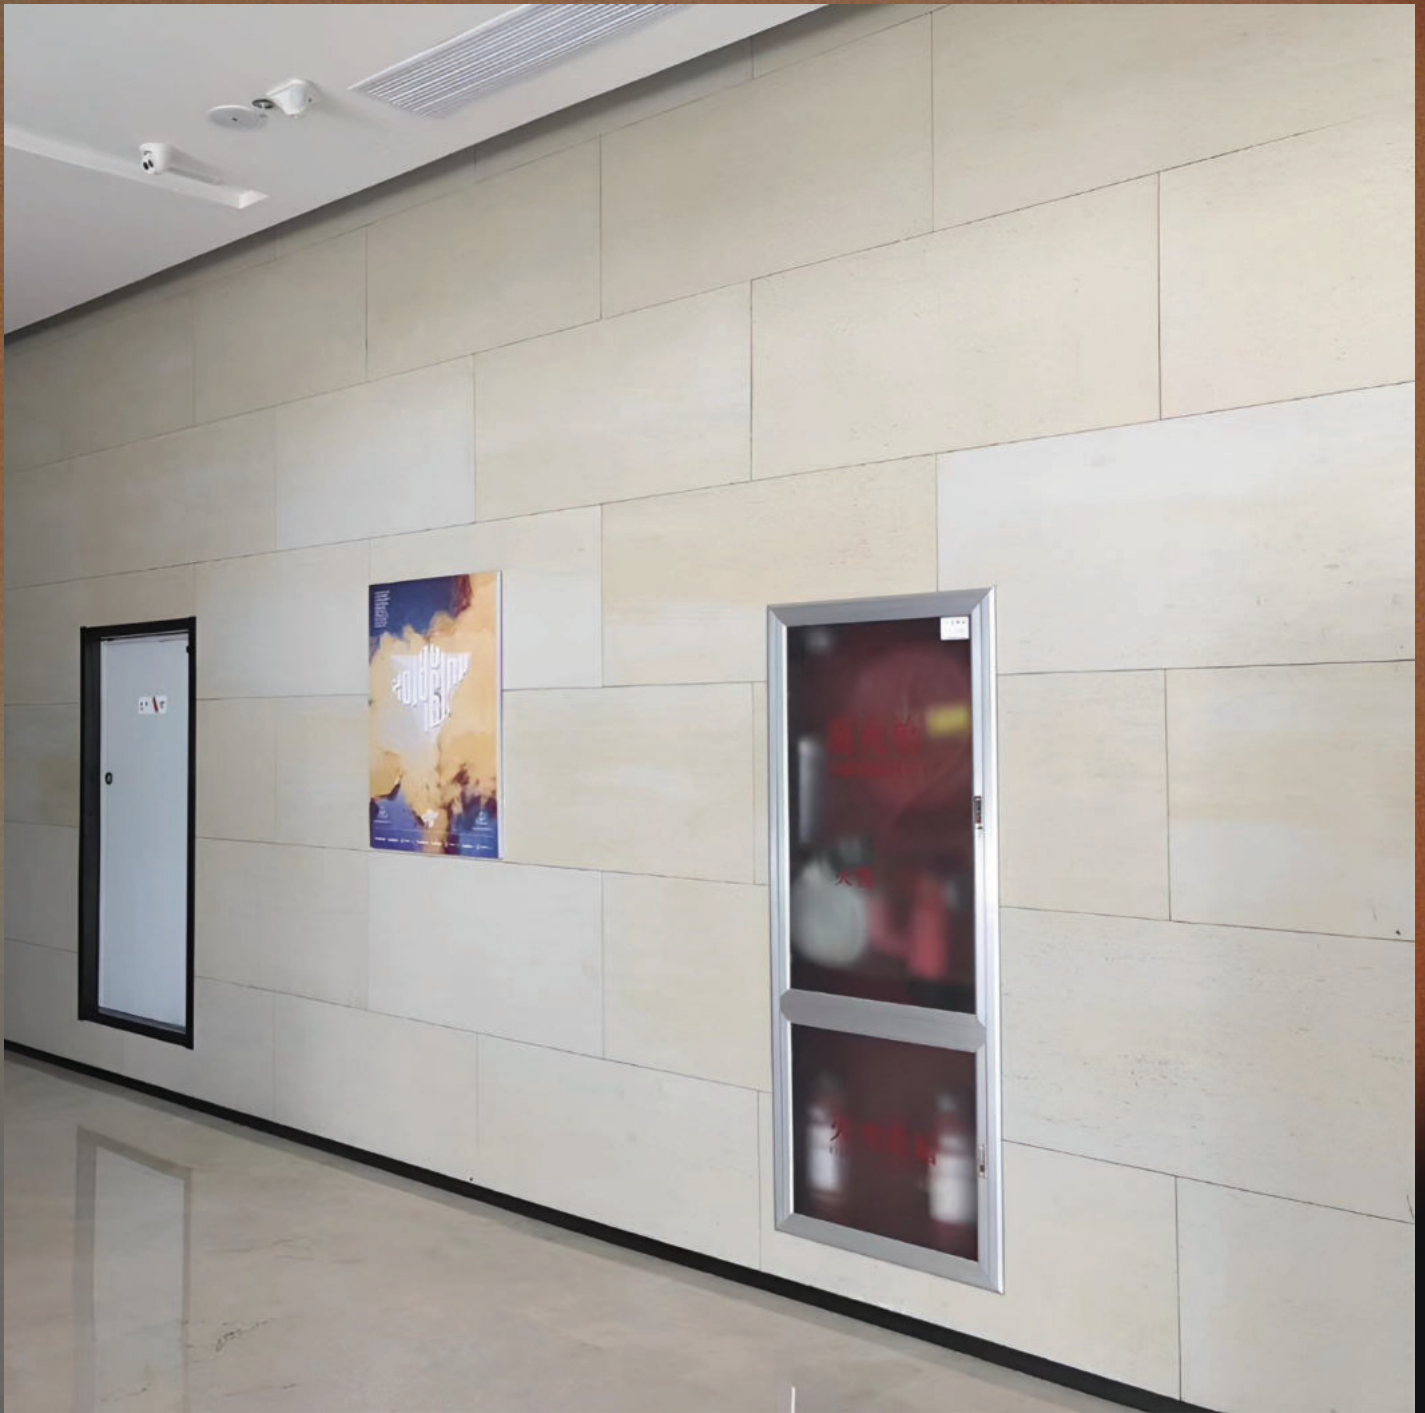

GRADIENT YELLOW TRAVERTINE