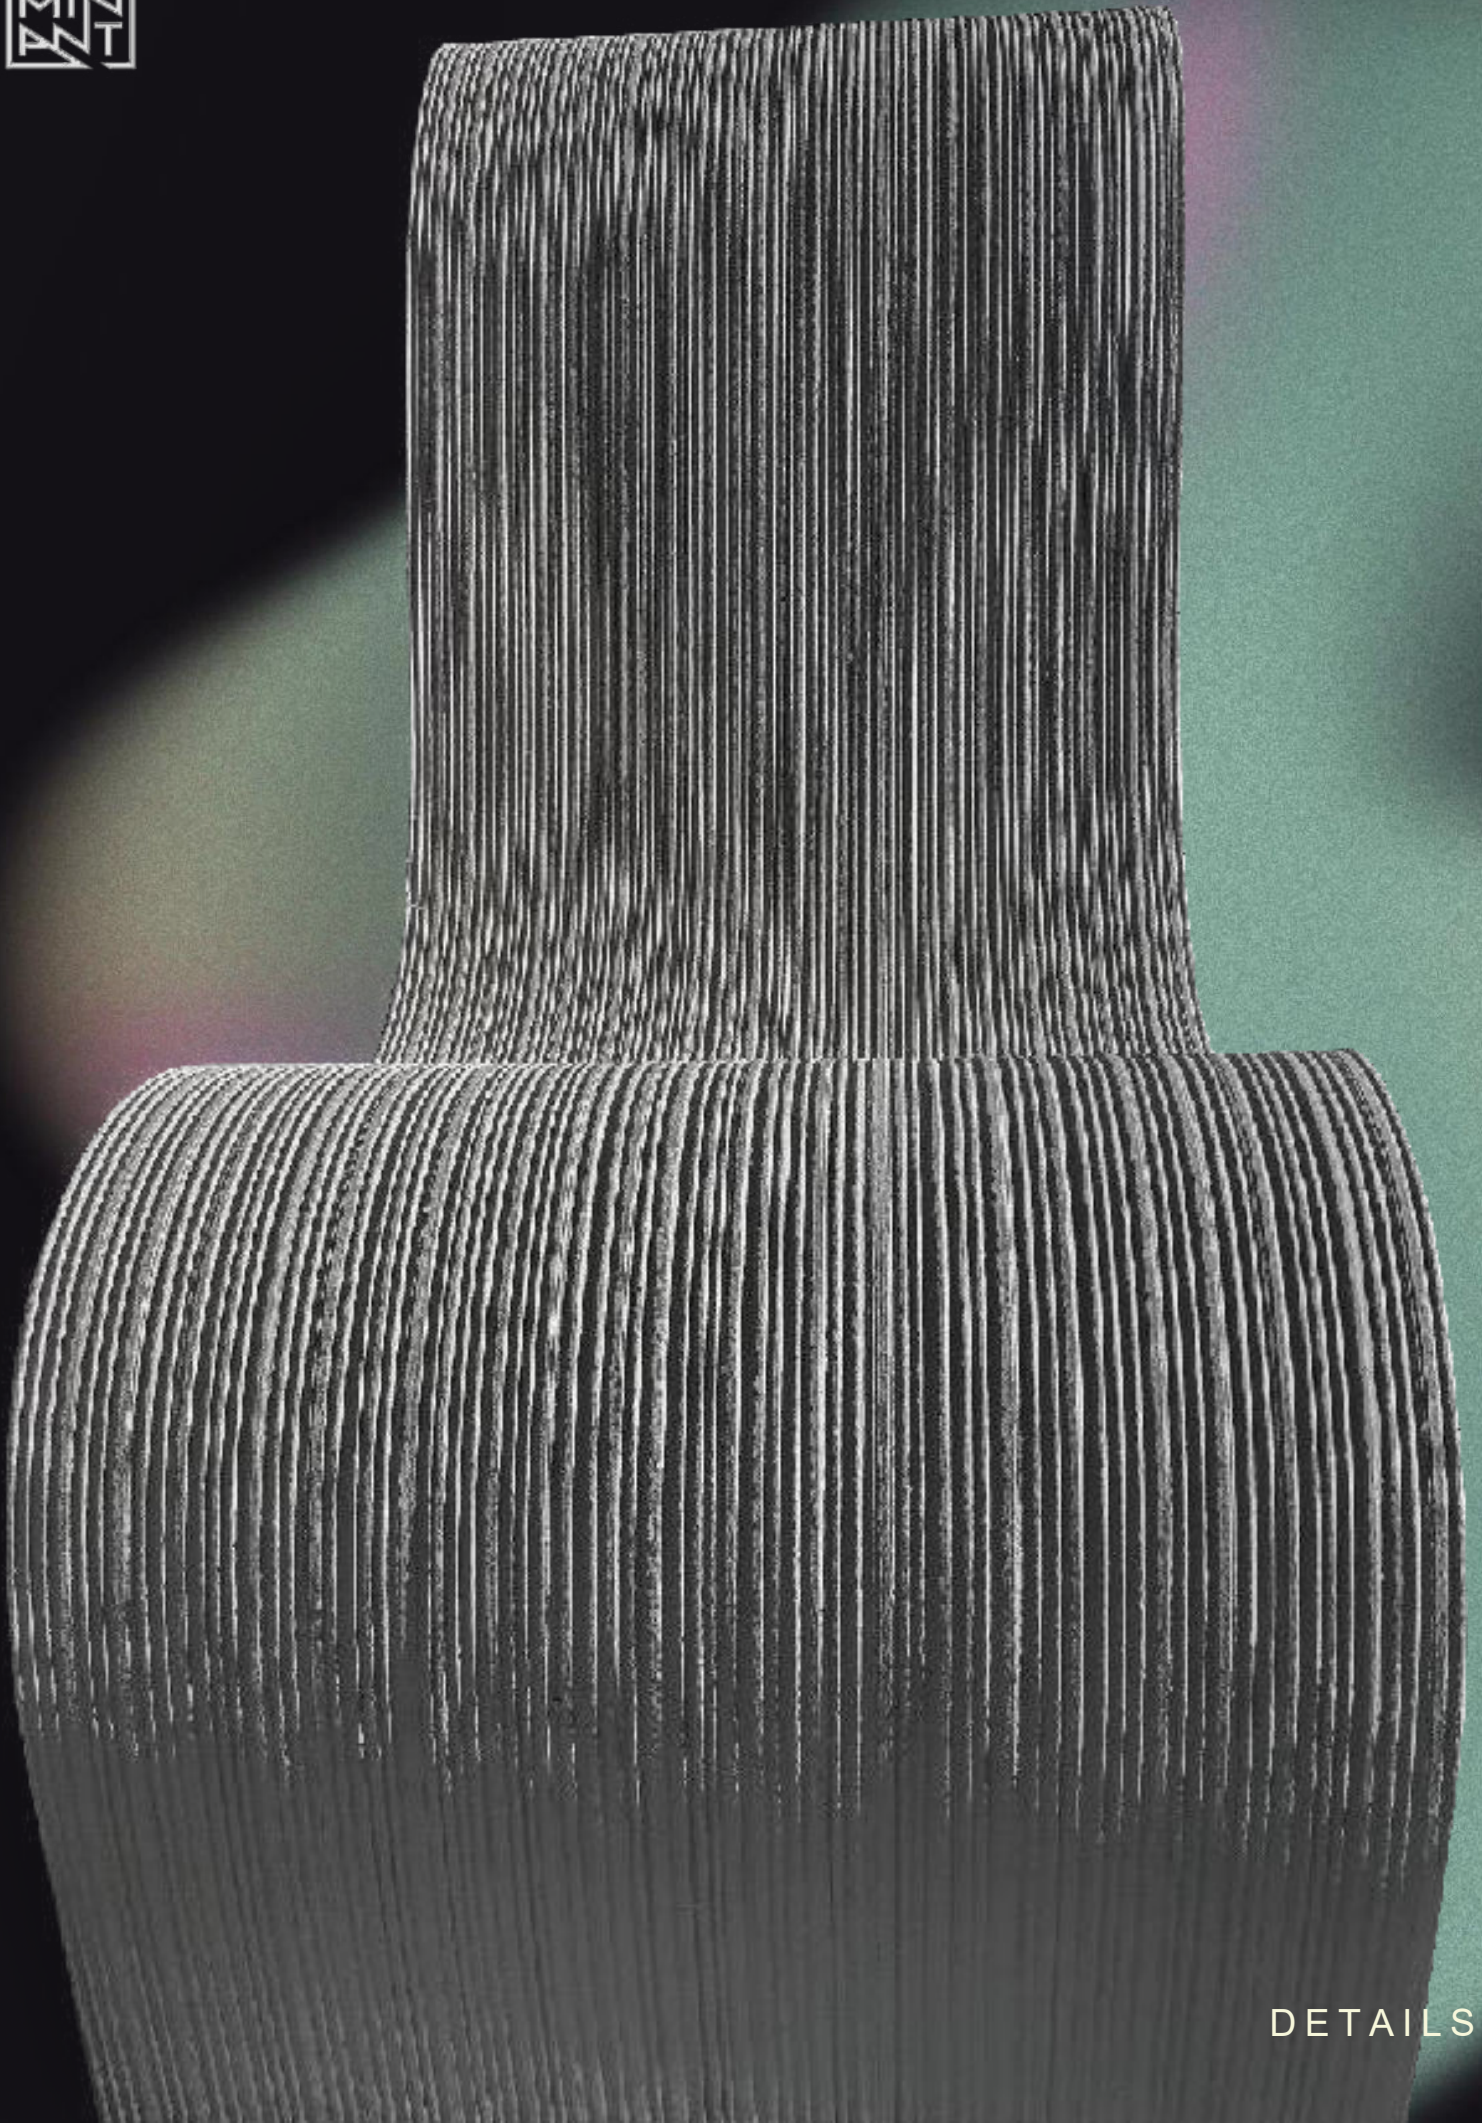

280CM

FINELINE STONE

Épaisseur / Dicke: 3-5mm

DETAILS

ROUNDLINE STONE

DARK
GREY

BEIGE

ROUNDLINE STONE